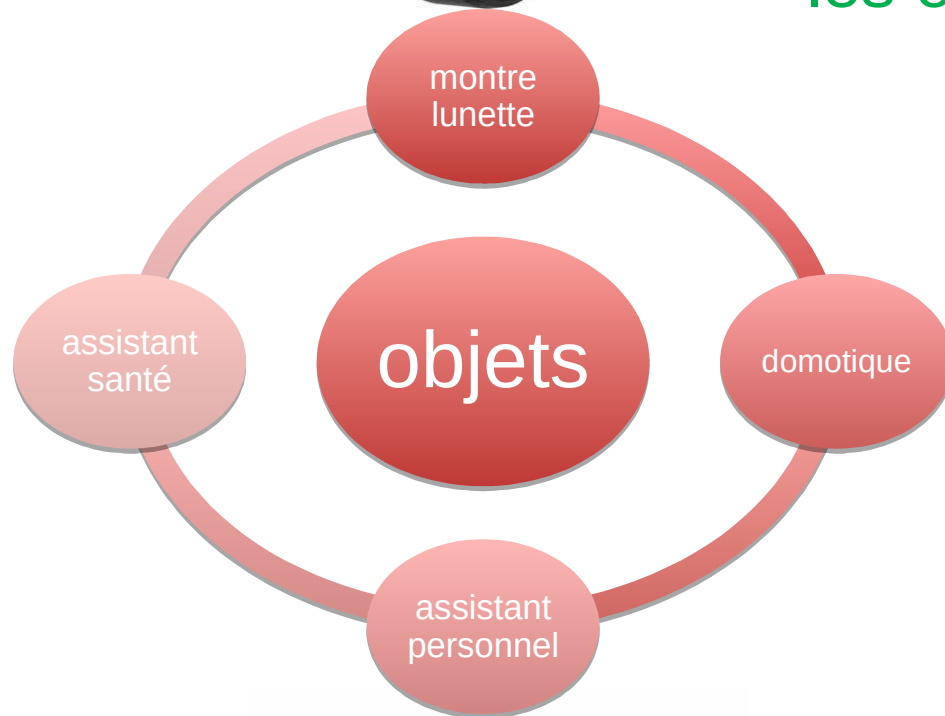

1 album = 650 Mo en débit montant

Dans le domaine du bien-être et des loisirs

- Tous les médias à volonté et partout dans la maison :
 - La télévision avec plusieurs chaînes simultanément en HD et 4K,
 - La musique et la radio,
 - Le téléphone, avec les appels illimités,
- l'internet, avec accès très rapide aux sites, aux messageries, aux réseaux sociaux,
- Les transferts de photos, vidéo et musique très rapide

Les objets

Connecter tous
les objets du foyer

Google Home

Êtes vous éligible à la fibre ?

LE PROJET | PÉRIMÈTRE DE VAL D'OISE FIBRE | PARTICULIERS | ENTREPRISES | COLLECTIVITÉS | OPÉRATEURS | INFOS PRATIQUES | ACTUALITÉS